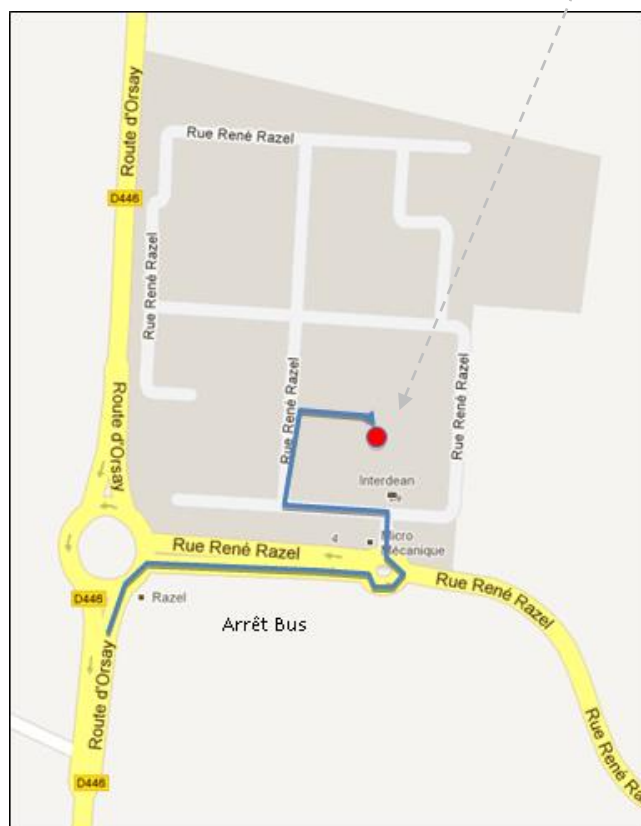

PLAN D'ACCES >>> Site de Saclay (91 – Essonne)

Adresse complète

Link's | Bâtiment Apollo, 4 avenue René Razel
91400 SACLAY
Tél. : 01 60 60 21 86
infos@links-accompagnement.com
>>> Entrée par l'arrière du bâtiment

Coordonnées GPS : 48.735337, 2.165439

En voiture :

- > Proximité de l'autoroute A10
- > Nationale N118 - Sortie N°8
- Parking sur place, accès par l'arrière du bâtiment.

En RER :

- RER B « Le Guichet- Orsay »
- Prendre le bus Mobicaps 9
- En direction de Jouy en Josas jusqu'à Razel

En bus :

- > Depuis la gare RER C « Igny », prendre la ligne 16 jusqu'à l'arrêt « Saclay-Razel »
- > Depuis la gare RER C « Massy-Palaiseau », prendre la ligne 91-06 ou 91-10 jusqu'à l'arrêt « Christ de Saclay »