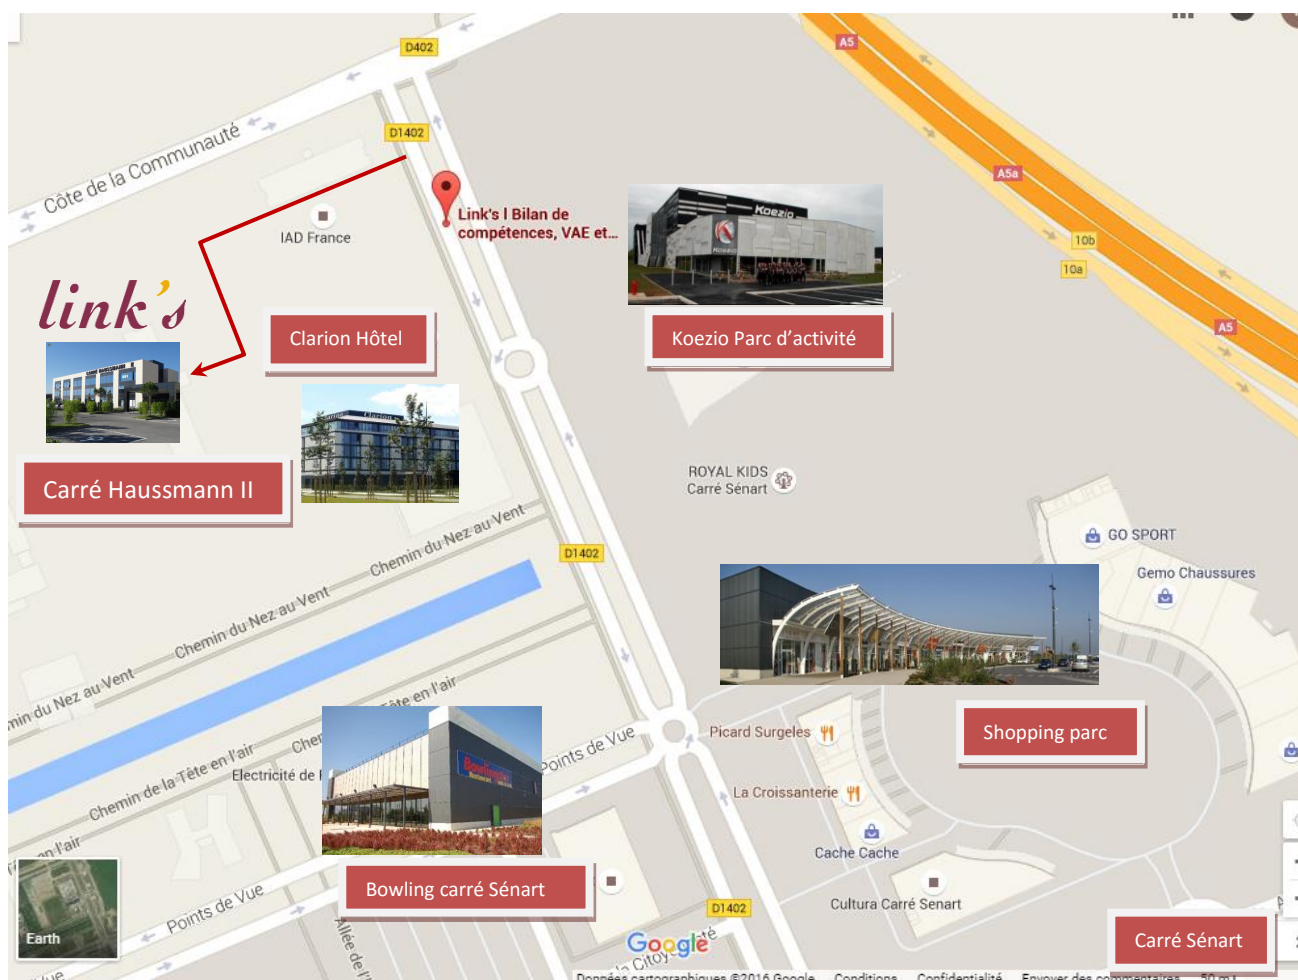

## PLAN D'ACCES

Etablissement de Lieusaint

### Attention l'adresse a changé

(Anciennement 6 allée du Trait d'Union)

N'hésitez pas à indiquer dans votre GPS la localisation exacte

**GPS : 48.620711, 2.540889**

### ACCES :

À 2 minutes du centre commercial Carré Sénart, ainsi que du shopping parc, l'établissement se situe près de l'hôtel Clarion et en face du Parc de Jeu KOEZIO. Il existe 3 bâtiments Carré Haussmann (I, II, III) nous sommes situés au Carré Haussmann II.

## Route

**Etablissement situé à 35 minutes de Paris.**

Depuis Paris, suivre l'autoroute A6 jusqu'à EVRY à la sortie direction Troyes (25 kms)  
puis prendre la Francilienne (N104) direction A5 Sénart jusqu'à la sortie n°27 direction Carré Sénart  
(Carré Haussmann à 1 km de la sortie).