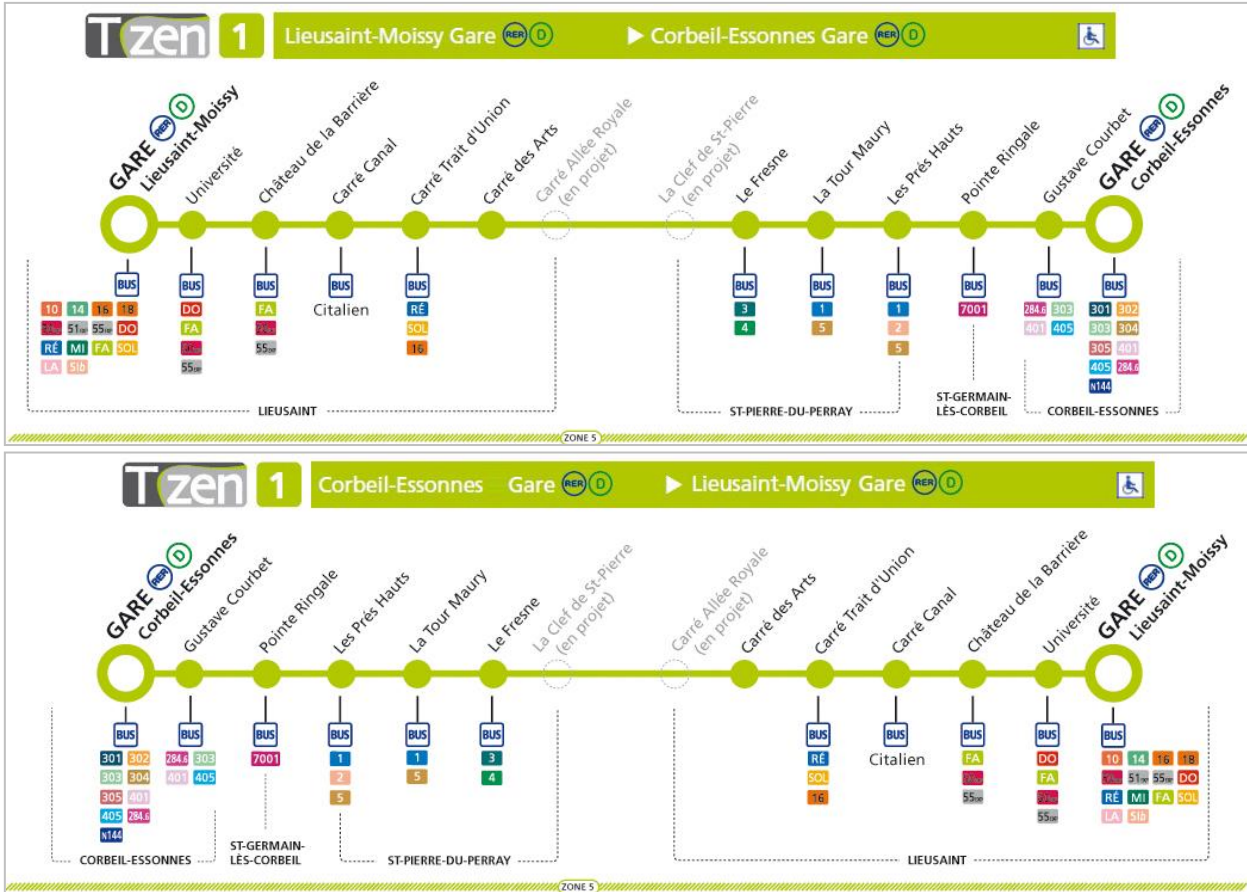

### ACCES :

À 2 minutes du centre commercial Carré Sénart, ainsi que du shopping parc, l'établissement se situe près de l'hôtel Clarion et en face du Parc de Jeu KOEZIO. Il existe 3 bâtiments Carré Haussmann (I, II, III) nous sommes situés au Carré Haussmann II.

## Bus - Tzen

Ligne Tzen 1 : Sénart – Corbeil-Essonnes. Arrêt Carré Trait d'union.